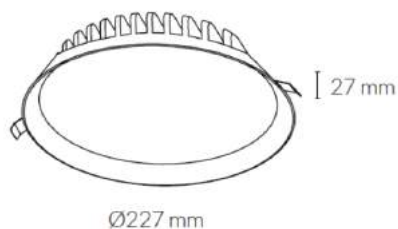

ĮLEIDŽIAMAS Į LUBAS ŠVIESTUVAS
MIRANDA LED 22W 3000K IP44 BALTAS