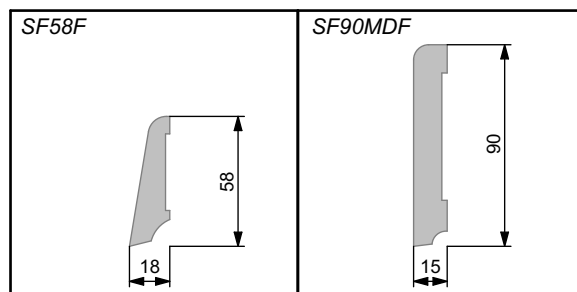

HOLO IR VIRTUVĖS ZONOS GRINDŲ PLYTELĖS

PLYTELĖS GRINDIMS 30X60,
Casalgarnade Padana / Pietre Etrusche: